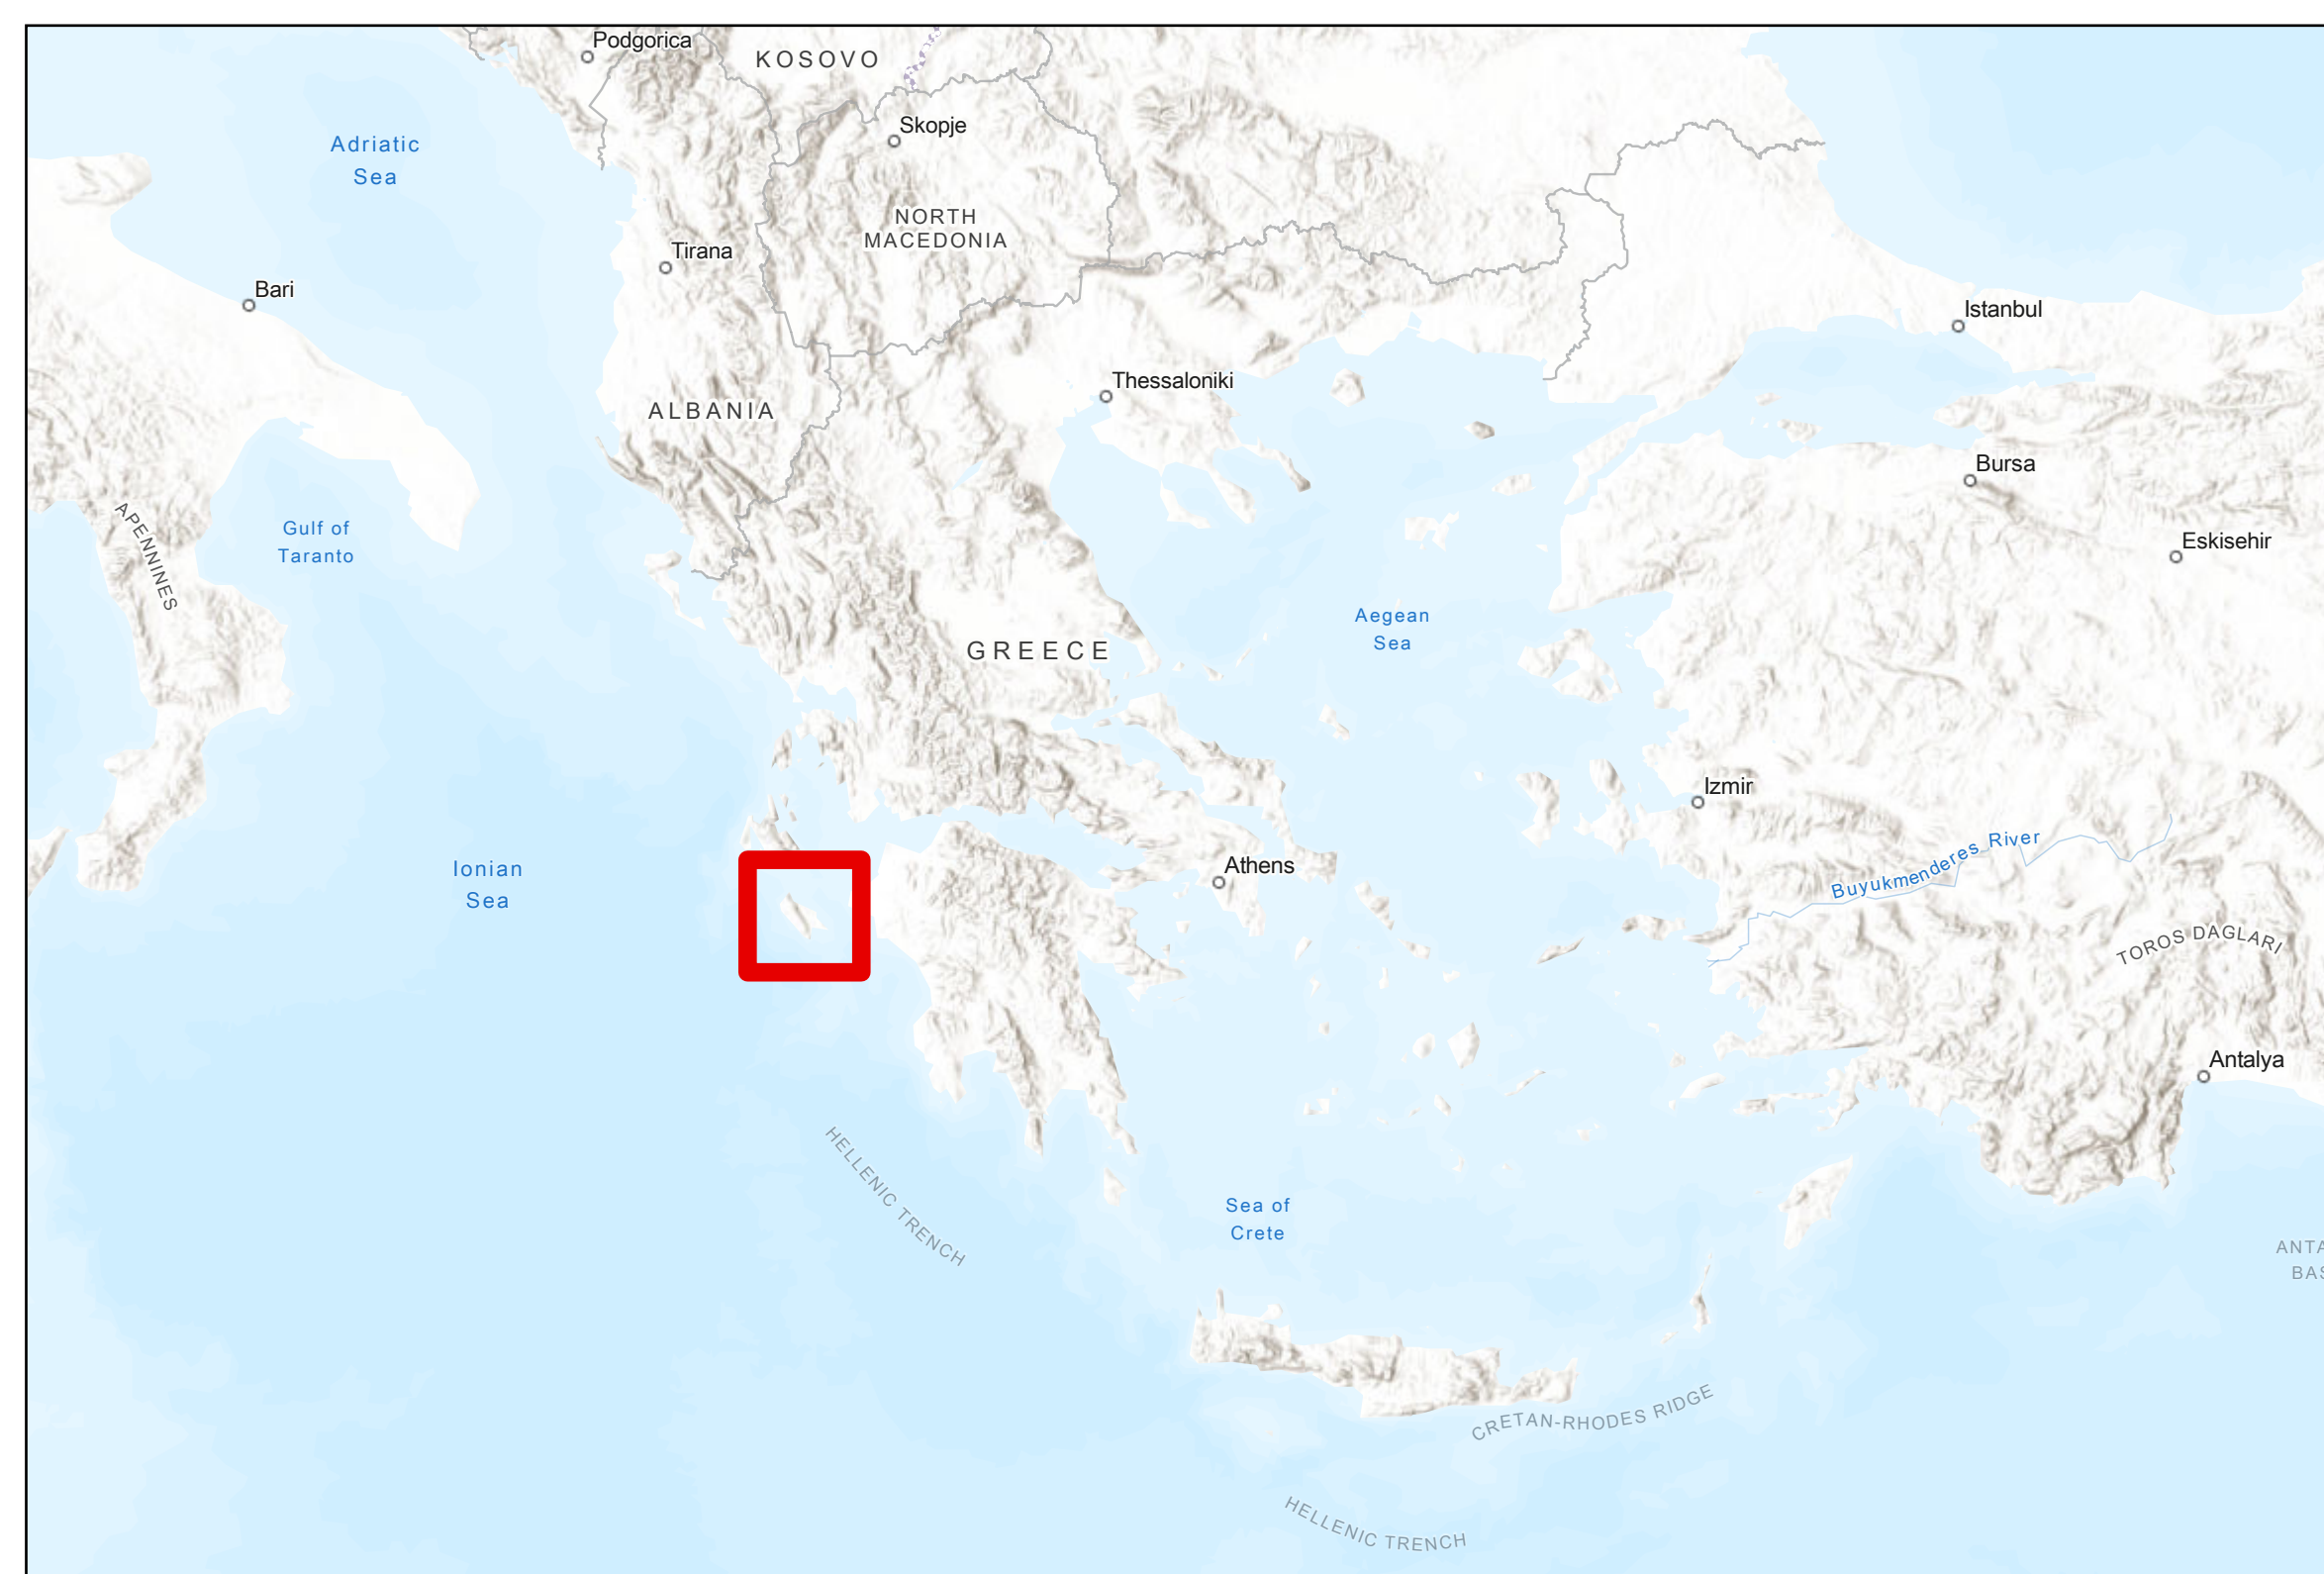

Τίτλος: Θεματικός χάρτης διαθέσιμου ψευδαργύρου (0-30εκ.) νήσου Ζακύνθου

Υπόμνημα

Διαθεσιμος Ψευδάργυρος (mg/
kg)

- ≤1 (Πολύ χαμηλός)
- 1,1 - 2,9 (Χαμηλός)
- 3,0 - 5,0 (Μέτριος/ικανοποιητικός)
- 5,1 - 8,0 (Πλούσιο)
- >8,1 (Πολύ υψηλός)

- Χαρτογραφική Εδαφική Μονάδα
- Αστικό

Ομάδα Χαρτογράφησης: Ζάγκλης Γεώργιος, Κολοβός Χρόνης, Κοσμιδής Σταύρος, Τσιτσέλης Γεράσιμος

Συντάκτες: Κολοβός Χρόνης, Ζάγκλης Γεώργιος, Τσιτσέλης Γεράσιμος

Spatial Reference: Greek Grid

Τίτλος έργου: ΒΙΟΝΙΑΝ «Δράσεις προστασίας και ανάδειξης βιοποικιλότητας οικοσυστημάτων και περιοχών φυσικού κάλλους της Περιφέρειας Ιονίων Νήσων μέσω "έξυμνων" συστημάτων εντοπισμού, καταγραφής, ψηφιακής χαρτογράφησης και διαχείρισης πιέσεων»

ΕΠΙΧΕΙΡΗΣΙΑΚΟ ΠΡΟΓΡΑΜΜΑ "ΙΟΝΙΑ ΝΗΣΙΑ 2014-2020"
Με την συγχρηματοδότηση της Ελλάδας και της Ευρωπαϊκής Ένωσης

ανάπτυξη - εργασία - αλληλεγγύη